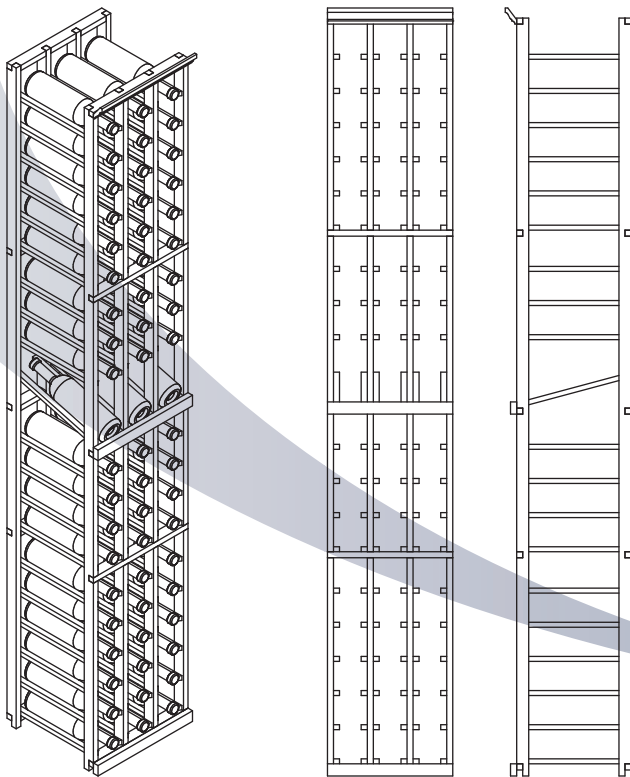

**HEIGHT:** 83 7/8"

**WIDTH:** 5 1/8"

**DEPTH:** 13 3/8"

*Bottle Cap.: 20 btls*

### 1.5L SINGLE COLUMN RACK

**HEIGHT:** 83 7/8"

**WIDTH:** 5 7/8"

**DEPTH:** 13 3/8"

*Bottle Cap.: 17 btl*

### 750ml 3 COLUMN RACK

**HEIGHT:** 83 7/8"

**WIDTH:** 13 7/8"

**DEPTH:** 13 3/8"

*Bottle Cap.: 60 btl*

**750ml 6 COLUMN RACK**

**HEIGHT:** 83 7/8"

**WIDTH:** 27 1/8"