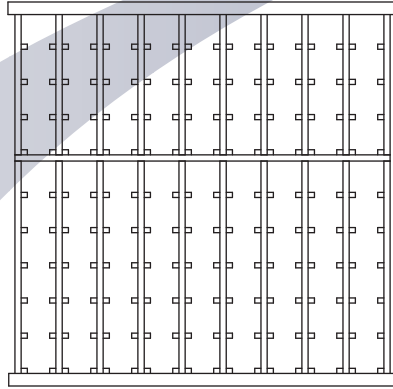

*Bottle Cap.: 144 btls*

OPEN CASE STORAGE BIN

**HEIGHT:** 83 7/8"

**WIDTH:** 25"

**DEPTH:** 12 5/8"

*Bottle Cap.: 8 cases*

1/4 ROUND CORNER SHELF

**HEIGHT:** 83 7/8"

**WIDTH:** 12 5/8"

**DEPTH:** 12 5/8"

750ml TASTING TABLE

**HEIGHT:** 41 1/4"

**WIDTH:** 41 3/4"

**DEPTH:** 26 3/4"

*Bottle Cap.: 180 btl's*

ELITE KIT RACK TRIM ADD-ON