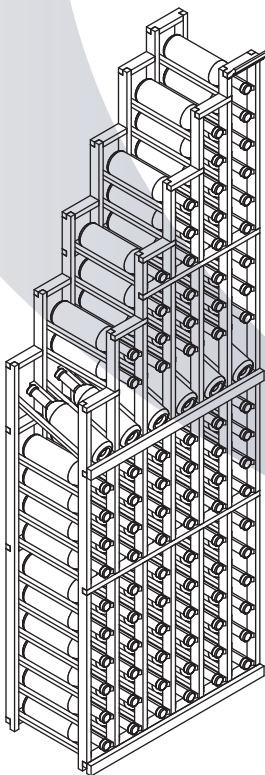

**WIDTH:** 35 15/16"

**DEPTH:** 13 3/8"

*Bottle Cap.: 134 btls  
Glass Cap.: 15 gls*

750ml TASTING DISPLAY

**HEIGHT:** 83 7/8"

**WIDTH:** 44 3/4"

**DEPTH:** 13 3/8"

*Bottle Cap.: 158 btls  
Glass Cap.: 15 gls*

750ml CASCADE LEFT

**HEIGHT:** 83 7/8"

**WIDTH:** 27 1/8"

**DEPTH:** 13 3/8"

*Bottle Cap.: 95 btls*

750ml CASCADE RIGHT

**HEIGHT:** 83 7/8"

**WIDTH:** 27 1/8"

**DEPTH:** 13 3/8"

*Bottle Cap.: 95 btls*

750ml CURVED CORNER

**HEIGHT:** 83 7/8"

**WIDTH:** 28"

**DEPTH:** 13 3/8"

*Bottle Cap.: 100 btls*

**SINGLE COLUMN DIAMOND BIN**

**CROWN MOULD**

**CROWN MOULD**

**LENGTH:** 84"

**HEIGHT:** 1 3/4"

**DEPTH:** 1 1/4"

**BASE MOULD**

**BASE MOULD**

**LENGTH:** 84"