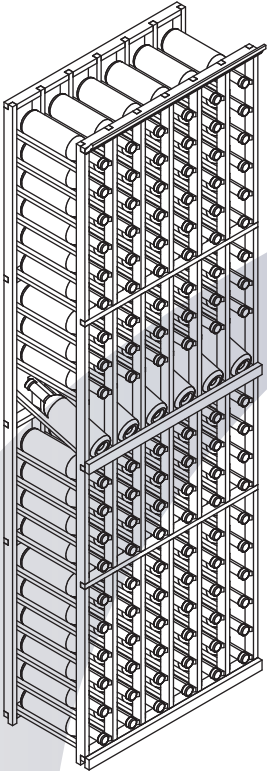

**HEIGHT:** 83 7/8"

**WIDTH:** 5 1/8"

**DEPTH:** 13 3/8"

*Bottle Cap.: 20 btls*

### 1.5L SINGLE COLUMN RACK

**HEIGHT:** 83 7/8"

**WIDTH:** 5 7/8"

**DEPTH:** 13 3/8"

*Bottle Cap.: 17 btl*

### 750ml 3 COLUMN RACK

**HEIGHT:** 83 7/8"

**WIDTH:** 13 7/8"

**DEPTH:** 13 3/8"

*Bottle Cap.: 60 btl*

**750ml 6 COLUMN RACK**

**HEIGHT:** 83 7/8"

**WIDTH:** 27 1/8"

**HEIGHT:** 41 1/4"

**WIDTH:** 27 1/8"

**DEPTH:** 13 3/8"

*Bottle Cap.: 60 btls  
Counter top included.*

750ml 9 COLUMN ½ HEIGHT RACK

**HEIGHT:** 41 1/4"

**WIDTH:** 40 3/8"

**DEPTH:** 13 3/8"