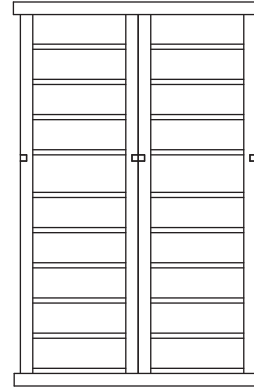

**HEIGHT:** 83 7/8"

**WIDTH:** 14 1/2"

**DEPTH:** 12 5/8"

*Bottle Cap.: 72 btls*

**DOUBLE COLUMN DIAMOND BIN**

**HEIGHT:** 83 7/8"

**WIDTH:** 28 1/4"

**DEPTH:** 12 5/8"

*Bottle Cap.: 144 btls*

OPEN CASE STORAGE BIN

**HEIGHT:** 83 7/8"

**WIDTH:** 25"

**DEPTH:** 12 5/8"

*Bottle Cap.: 8 cases*

1/4 ROUND CORNER SHELF

**HEIGHT:** 83 7/8"

**WIDTH:** 12 5/8"

**DEPTH:** 12 5/8"

750ml TASTING TABLE

**HEIGHT:** 41 1/4"

**WIDTH:** 41 3/4"

**DEPTH:** 26 3/4"

*Bottle Cap.: 180 btl's*

ELITE KIT RACK TRIM ADD-ON

**CROWN MOULD**

**CROWN MOULD**

**LENGTH:** 84"

**HEIGHT:** 1 3/4"

**DEPTH:** 1 1/4"

**BASE MOULD**

**BASE MOULD**

**LENGTH:** 84"