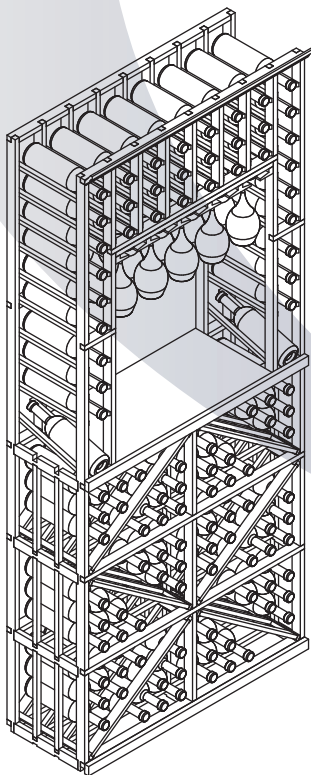

**HEIGHT:** 41 1/4"

**WIDTH:** 27 1/8"

**DEPTH:** 13 3/8"

*Bottle Cap.: 60 btls  
Counter top included.*

750ml 9 COLUMN ½ HEIGHT RACK

**HEIGHT:** 41 1/4"

**WIDTH:** 40 3/8"

**DEPTH:** 13 3/8"

*Bottle Cap.: 90 btls  
Counter top included.*

750ml 8 COLUMN DIAMOND BINS

**HEIGHT:** 83 7/8"

**WIDTH:** 35 15/16"

**DEPTH:** 13 3/8"

*Bottle Cap.: 176 btls*

750ml TASTING DISPLAY DIAMOND BINS

**HEIGHT:** 83 7/8"

**WIDTH:** 35 15/16"

**DEPTH:** 13 3/8"

*Bottle Cap.: 134 btls  
Glass Cap.: 15 gls*

750ml TASTING DISPLAY

**HEIGHT:** 83 7/8"

**WIDTH:** 44 3/4"

**DEPTH:** 13 3/8"

*Bottle Cap.: 158 btls  
Glass Cap.: 15 gls*

750ml CASCADE LEFT

**HEIGHT:** 83 7/8"

**WIDTH:** 27 1/8"

**DEPTH:** 13 3/8"

*Bottle Cap.: 95 btls*

750ml CASCADE RIGHT

**HEIGHT:** 83 7/8"

**WIDTH:** 27 1/8"