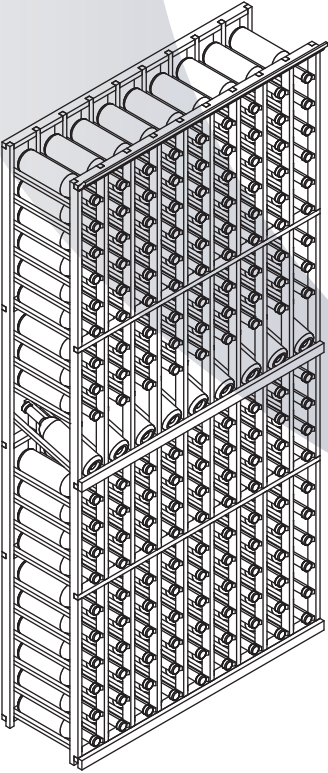

### 1.5L SINGLE COLUMN RACK

**HEIGHT:** 83 7/8"

**WIDTH:** 5 7/8"

**DEPTH:** 13 3/8"

*Bottle Cap.: 17 btl*

### 750ml 3 COLUMN RACK

**HEIGHT:** 83 7/8"

**WIDTH:** 13 7/8"

**DEPTH:** 13 3/8"

*Bottle Cap.: 60 btl*

**750ml 6 COLUMN RACK**

**HEIGHT:** 83 7/8"

**WIDTH:** 27 1/8"

**DEPTH:** 13 3/8"

*Bottle Cap.: 120 btl*

**750ml 9 COLUMN RACK**

**HEIGHT:** 83 7/8"

**WIDTH:** 40 3/8"

**DEPTH:** 13 3/8"

*Bottle Cap.: 180 btl*

750ml 6 COLUMN ½ HEIGHT RACK

**HEIGHT:** 41 1/4"

**WIDTH:** 27 1/8"

**DEPTH:** 13 3/8"

*Bottle Cap.: 60 btls  
Counter top included.*

750ml 9 COLUMN ½ HEIGHT RACK

**HEIGHT:** 41 1/4"

**WIDTH:** 40 3/8"

**DEPTH:** 13 3/8"