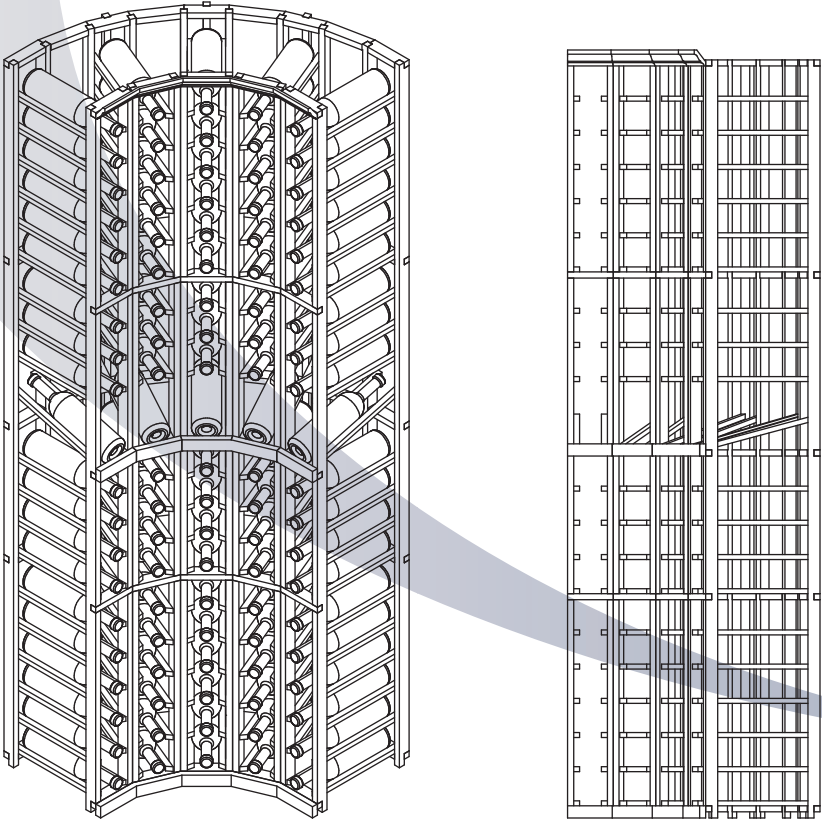

**WIDTH:** 35 15/16"

**DEPTH:** 13 3/8"

*Bottle Cap.: 134 btls  
Glass Cap.: 15 gls*

750ml TASTING DISPLAY

**HEIGHT:** 83 7/8"

**WIDTH:** 44 3/4"

**DEPTH:** 13 3/8"

*Bottle Cap.: 158 btls  
Glass Cap.: 15 gls*

750ml CASCADE LEFT

**HEIGHT:** 83 7/8"

**WIDTH:** 27 1/8"

**DEPTH:** 13 3/8"

*Bottle Cap.: 95 btls*

750ml CASCADE RIGHT

**HEIGHT:** 83 7/8"

**WIDTH:** 27 1/8"

**DEPTH:** 13 3/8"

*Bottle Cap.: 95 btls*

750ml CURVED CORNER

**HEIGHT:** 83 7/8"

**WIDTH:** 28"

**DEPTH:** 13 3/8"

*Bottle Cap.: 100 btls*

**SINGLE COLUMN DIAMOND BIN**