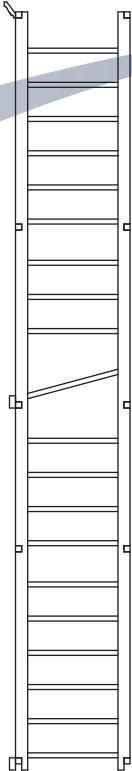

**HEIGHT:** 83 7/8"

**WIDTH:** 5 1/8"

**DEPTH:** 13 3/8"

*Bottle Cap.: 20 btls*

### 1.5L SINGLE COLUMN RACK

**HEIGHT:** 83 7/8"

**WIDTH:** 5 7/8"

**DEPTH:** 13 3/8"

*Bottle Cap.: 17 btl*

### 750ml 3 COLUMN RACK

**HEIGHT:** 83 7/8"

**WIDTH:** 13 7/8"

**DEPTH:** 13 3/8"

*Bottle Cap.: 60 btl*

**750ml 6 COLUMN RACK**

**HEIGHT:** 83 7/8"

**WIDTH:** 27 1/8"

**DEPTH:** 13 3/8"

*Bottle Cap.: 120 btl*

**750ml 9 COLUMN RACK**

**HEIGHT:** 83 7/8"

**WIDTH:** 40 3/8"

**DEPTH:** 13 3/8"

*Bottle Cap.: 180 btl*

750ml 6 COLUMN ½ HEIGHT RACK