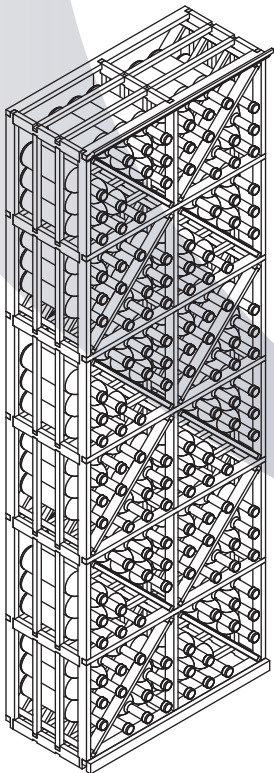

750ml CASCADE LEFT

**HEIGHT:** 83 7/8"

**WIDTH:** 27 1/8"

**DEPTH:** 13 3/8"

*Bottle Cap.: 95 btls*

750ml CASCADE RIGHT

**HEIGHT:** 83 7/8"

**WIDTH:** 27 1/8"

**DEPTH:** 13 3/8"

*Bottle Cap.: 95 btls*

750ml CURVED CORNER

**HEIGHT:** 83 7/8"

**WIDTH:** 28"

**DEPTH:** 13 3/8"

*Bottle Cap.: 100 btls*

**SINGLE COLUMN DIAMOND BIN**

**HEIGHT:** 83 7/8"

**WIDTH:** 14 1/2"

**DEPTH:** 12 5/8"

*Bottle Cap.: 72 btls*

**DOUBLE COLUMN DIAMOND BIN**

**HEIGHT:** 83 7/8"

**WIDTH:** 28 1/4"

**DEPTH:** 12 5/8"

*Bottle Cap.: 144 btls*

OPEN CASE STORAGE BIN

**HEIGHT:** 83 7/8"

**WIDTH:** 25"

**DEPTH:** 12 5/8"

*Bottle Cap.: 8 cases*

1/4 ROUND CORNER SHELF

**HEIGHT:** 83 7/8"