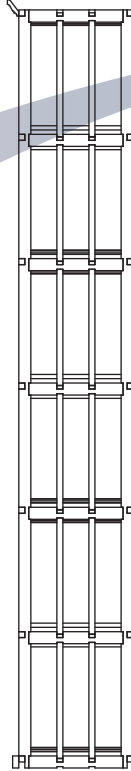

**HEIGHT:** 83 7/8"

**WIDTH:** 5 1/8"

**DEPTH:** 13 3/8"

*Bottle Cap.: 20 btls*

750ml CASCADE LEFT

**HEIGHT:** 83 7/8"

**WIDTH:** 27 1/8"

**DEPTH:** 13 3/8"

*Bottle Cap.: 95 btls*

750ml CASCADE RIGHT

**HEIGHT:** 83 7/8"

**WIDTH:** 27 1/8"

**DEPTH:** 13 3/8"

*Bottle Cap.: 95 btls*

750ml CURVED CORNER

**HEIGHT:** 83 7/8"

**WIDTH:** 28"

**DEPTH:** 13 3/8"

*Bottle Cap.: 100 btls*

**SINGLE COLUMN DIAMOND BIN**

**HEIGHT:** 83 7/8"

**WIDTH:** 14 1/2"

**DEPTH:** 12 5/8"

*Bottle Cap.: 72 btls*

**DOUBLE COLUMN DIAMOND BIN**

**HEIGHT:** 83 7/8"

**WIDTH:** 28 1/4"

**DEPTH:** 12 5/8"