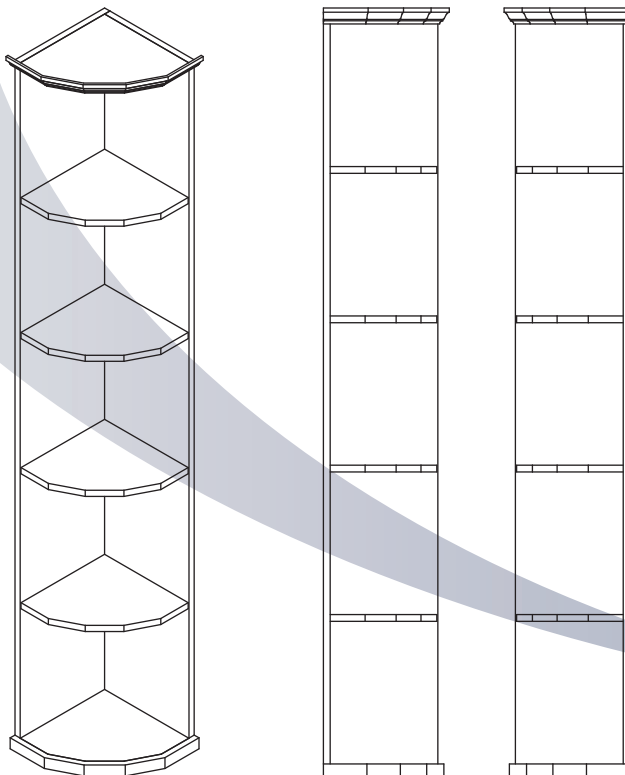

*Bottle Cap.: 144 btls*

OPEN CASE STORAGE BIN

**HEIGHT:** 83 7/8"

**WIDTH:** 25"

**DEPTH:** 12 5/8"

*Bottle Cap.: 8 cases*

1/4 ROUND CORNER SHELF

**HEIGHT:** 83 7/8"

**WIDTH:** 12 5/8"

**DEPTH:** 12 5/8"

750ml TASTING TABLE

**HEIGHT:** 41 1/4"

**WIDTH:** 41 3/4"

**DEPTH:** 26 3/4"

*Bottle Cap.: 180 btl's*

ELITE KIT RACK TRIM ADD-ON

**CROWN MOULD**

**CROWN MOULD**

**LENGTH:** 84"

**HEIGHT:** 1 3/4"

**DEPTH:** 1 1/4"

**BASE MOULD**

**BASE MOULD**

**LENGTH:** 84"