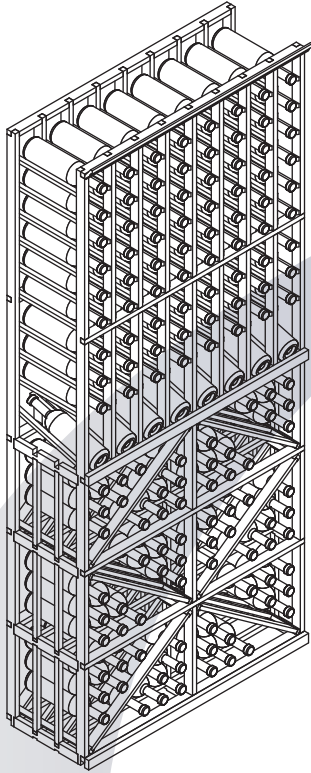

**HEIGHT:** 41 1/4"

**WIDTH:** 27 1/8"

**DEPTH:** 13 3/8"

*Bottle Cap.: 60 btls  
Counter top included.*

750ml 9 COLUMN ½ HEIGHT RACK

**HEIGHT:** 41 1/4"

**WIDTH:** 40 3/8"

**DEPTH:** 13 3/8"

*Bottle Cap.: 90 btls  
Counter top included.*

750ml 8 COLUMN DIAMOND BINS

**HEIGHT:** 83 7/8"

**WIDTH:** 35 15/16"

**DEPTH:** 13 3/8"

*Bottle Cap.: 176 btls*

750ml TASTING DISPLAY DIAMOND BINS

**HEIGHT:** 83 7/8"

**WIDTH:** 35 15/16"

**DEPTH:** 13 3/8"

*Bottle Cap.: 134 btls  
Glass Cap.: 15 gls*

750ml TASTING DISPLAY

**HEIGHT:** 83 7/8"

**WIDTH:** 44 3/4"

**DEPTH:** 13 3/8"

*Bottle Cap.: 158 btls  
Glass Cap.: 15 gls*

750ml CASCADE LEFT

**HEIGHT:** 83 7/8"

**WIDTH:** 27 1/8"

**DEPTH:** 13 3/8"

*Bottle Cap.: 95 btls*

750ml CASCADE RIGHT

**HEIGHT:** 83 7/8"

**WIDTH:** 27 1/8"