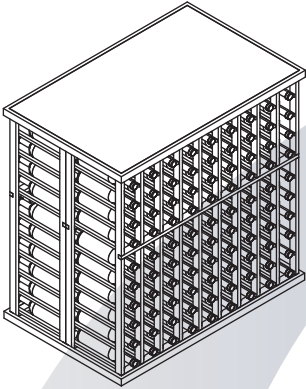

**HEIGHT:** 83 7/8"

**WIDTH:** 14 1/2"

**DEPTH:** 12 5/8"

*Bottle Cap.: 72 btls*

**DOUBLE COLUMN DIAMOND BIN**

**HEIGHT:** 83 7/8"

**WIDTH:** 28 1/4"

**DEPTH:** 12 5/8"

*Bottle Cap.: 144 btls*

OPEN CASE STORAGE BIN

**HEIGHT:** 83 7/8"

**WIDTH:** 25"

**DEPTH:** 12 5/8"

*Bottle Cap.: 8 cases*

1/4 ROUND CORNER SHELF

**HEIGHT:** 83 7/8"

**WIDTH:** 12 5/8"

**DEPTH:** 12 5/8"

750ml TASTING TABLE

**HEIGHT:** 41 1/4"

**WIDTH:** 41 3/4"

**DEPTH:** 26 3/4"

*Bottle Cap.: 180 btl's*

ELITE KIT RACK TRIM ADD-ON