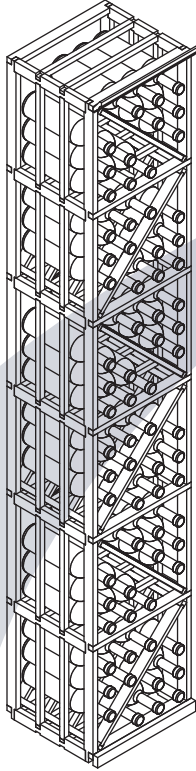

750ml CASCADE LEFT

**HEIGHT:** 83 7/8"

**WIDTH:** 27 1/8"

**DEPTH:** 13 3/8"

*Bottle Cap.: 95 btls*

750ml CASCADE RIGHT

**HEIGHT:** 83 7/8"

**WIDTH:** 27 1/8"

**DEPTH:** 13 3/8"

*Bottle Cap.: 95 btls*

750ml CURVED CORNER

**HEIGHT:** 83 7/8"

**WIDTH:** 28"

**DEPTH:** 13 3/8"

*Bottle Cap.: 100 btls*

**SINGLE COLUMN DIAMOND BIN**

**HEIGHT:** 83 7/8"

**WIDTH:** 14 1/2"

**DEPTH:** 12 5/8"

*Bottle Cap.: 72 btls*

**DOUBLE COLUMN DIAMOND BIN**

**HEIGHT:** 83 7/8"

**WIDTH:** 28 1/4"

**DEPTH:** 12 5/8"

*Bottle Cap.: 144 btls*

OPEN CASE STORAGE BIN

**HEIGHT:** 83 7/8"

**WIDTH:** 25"

**DEPTH:** 12 5/8"

*Bottle Cap.: 8 cases*

1/4 ROUND CORNER SHELF

**HEIGHT:** 83 7/8"