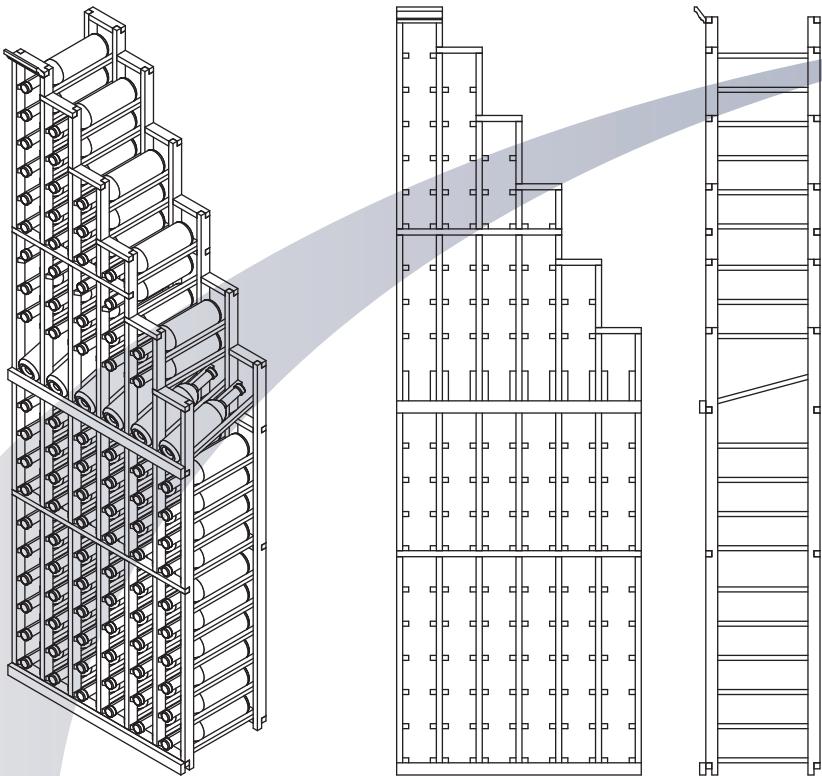

750ml CASCADE LEFT

**HEIGHT:** 83 7/8"

**WIDTH:** 27 1/8"

**DEPTH:** 13 3/8"

*Bottle Cap.: 95 btls*

750ml CASCADE RIGHT

**HEIGHT:** 83 7/8"

**WIDTH:** 27 1/8"