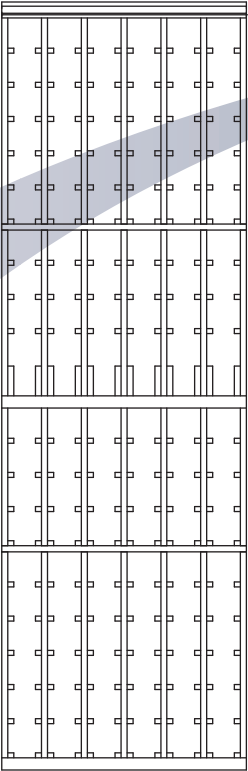

**HEIGHT:** 83 7/8"

**WIDTH:** 5 1/8"

**DEPTH:** 13 3/8"

*Bottle Cap.: 20 btls*

### 1.5L SINGLE COLUMN RACK

**HEIGHT:** 83 7/8"

**WIDTH:** 5 7/8"

**DEPTH:** 13 3/8"

*Bottle Cap.: 17 btl*

### 750ml 3 COLUMN RACK

**HEIGHT:** 83 7/8"

**WIDTH:** 13 7/8"

**DEPTH:** 13 3/8"

*Bottle Cap.: 60 btl*

**750ml 6 COLUMN RACK**

**HEIGHT:** 83 7/8"

**WIDTH:** 27 1/8"

**HEIGHT:** 41 1/4"

**WIDTH:** 27 1/8"

**DEPTH:** 13 3/8"

*Bottle Cap.: 60 btls  
Counter top included.*

750ml 9 COLUMN ½ HEIGHT RACK

**HEIGHT:** 41 1/4"

**WIDTH:** 40 3/8"

**DEPTH:** 13 3/8"