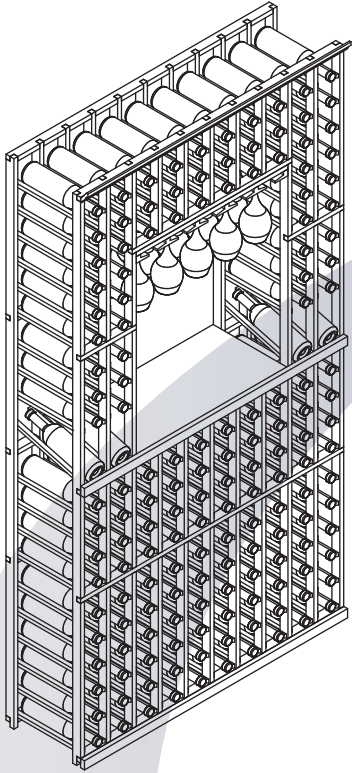

**HEIGHT:** 41 1/4"

**WIDTH:** 27 1/8"

**DEPTH:** 13 3/8"

*Bottle Cap.: 60 btls  
Counter top included.*

750ml 9 COLUMN ½ HEIGHT RACK

**HEIGHT:** 41 1/4"

**WIDTH:** 40 3/8"

**DEPTH:** 13 3/8"

*Bottle Cap.: 90 btls  
Counter top included.*

750ml 8 COLUMN DIAMOND BINS

**HEIGHT:** 83 7/8"

**WIDTH:** 35 15/16"

**DEPTH:** 13 3/8"

*Bottle Cap.: 176 btls*

750ml TASTING DISPLAY DIAMOND BINS

**HEIGHT:** 83 7/8"

**WIDTH:** 35 15/16"

**DEPTH:** 13 3/8"

*Bottle Cap.: 134 btls  
Glass Cap.: 15 gls*

750ml TASTING DISPLAY

**HEIGHT:** 83 7/8"

**WIDTH:** 44 3/4"

**DEPTH:** 13 3/8"

*Bottle Cap.: 158 btls  
Glass Cap.: 15 gls*

750ml CASCADE LEFT

**HEIGHT:** 83 7/8"

**WIDTH:** 27 1/8"

**DEPTH:** 13 3/8"

*Bottle Cap.: 95 btls*

750ml CASCADE RIGHT

**HEIGHT:** 83 7/8"

**WIDTH:** 27 1/8"