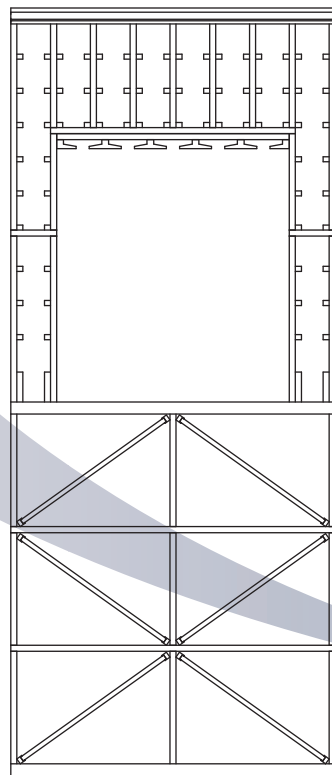

*Bottle Cap.: 90 btls  
Counter top included.*

750ml 8 COLUMN DIAMOND BINS

**HEIGHT:** 83 7/8"

**WIDTH:** 35 15/16"

**DEPTH:** 13 3/8"

*Bottle Cap.: 176 btls*

750ml TASTING DISPLAY DIAMOND BINS

**HEIGHT:** 83 7/8"

**WIDTH:** 35 15/16"

**DEPTH:** 13 3/8"

*Bottle Cap.: 134 btls  
Glass Cap.: 15 gls*

750ml TASTING DISPLAY

**HEIGHT:** 83 7/8"

**WIDTH:** 44 3/4"

**DEPTH:** 13 3/8"

*Bottle Cap.: 158 btls  
Glass Cap.: 15 gls*

750ml CASCADE LEFT

**HEIGHT:** 83 7/8"

**WIDTH:** 27 1/8"

**DEPTH:** 13 3/8"

*Bottle Cap.: 95 btls*

750ml CASCADE RIGHT

**HEIGHT:** 83 7/8"

**WIDTH:** 27 1/8"