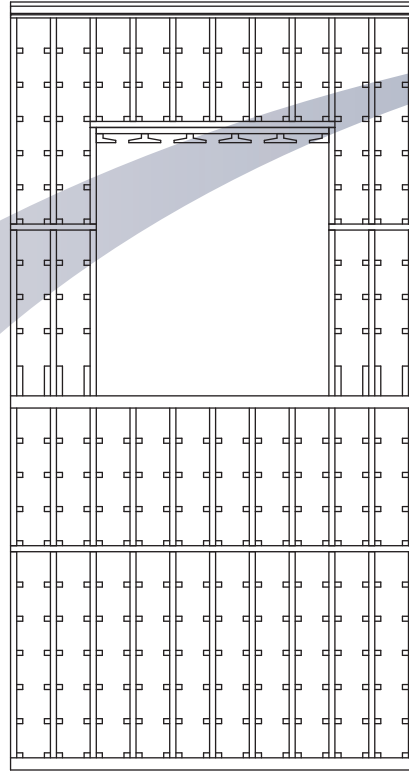

*Bottle Cap.: 90 btls  
Counter top included.*

750ml 8 COLUMN DIAMOND BINS

**HEIGHT:** 83 7/8"

**WIDTH:** 35 15/16"

**DEPTH:** 13 3/8"

*Bottle Cap.: 176 btls*

750ml TASTING DISPLAY DIAMOND BINS

**HEIGHT:** 83 7/8"

**WIDTH:** 35 15/16"

**DEPTH:** 13 3/8"

*Bottle Cap.: 134 btls  
Glass Cap.: 15 gls*

750ml TASTING DISPLAY

**HEIGHT:** 83 7/8"

**WIDTH:** 44 3/4"

**DEPTH:** 13 3/8"

*Bottle Cap.: 158 btls  
Glass Cap.: 15 gls*

750ml CASCADE LEFT

**HEIGHT:** 83 7/8"

**WIDTH:** 27 1/8"

**DEPTH:** 13 3/8"

*Bottle Cap.: 95 btls*

750ml CASCADE RIGHT

**HEIGHT:** 83 7/8"

**WIDTH:** 27 1/8"