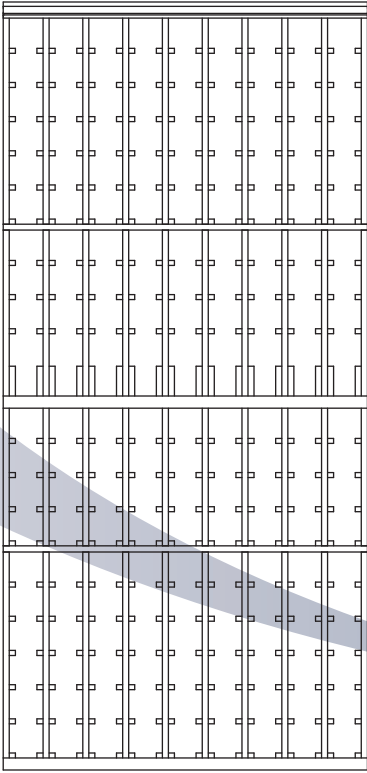

**HEIGHT:** 83 7/8"

**WIDTH:** 5 1/8"

**DEPTH:** 13 3/8"

*Bottle Cap.: 20 btls*

### 1.5L SINGLE COLUMN RACK

**HEIGHT:** 83 7/8"

**WIDTH:** 5 7/8"

**DEPTH:** 13 3/8"

*Bottle Cap.: 17 btl*

### 750ml 3 COLUMN RACK

**HEIGHT:** 83 7/8"

**WIDTH:** 13 7/8"

**DEPTH:** 13 3/8"

*Bottle Cap.: 60 btl*

**750ml 6 COLUMN RACK**

**HEIGHT:** 83 7/8"

**WIDTH:** 27 1/8"

**DEPTH:** 13 3/8"

*Bottle Cap.: 120 btl*

**750ml 9 COLUMN RACK**

**HEIGHT:** 83 7/8"

**WIDTH:** 40 3/8"

**DEPTH:** 13 3/8"

*Bottle Cap.: 180 btl*

750ml 6 COLUMN ½ HEIGHT RACK