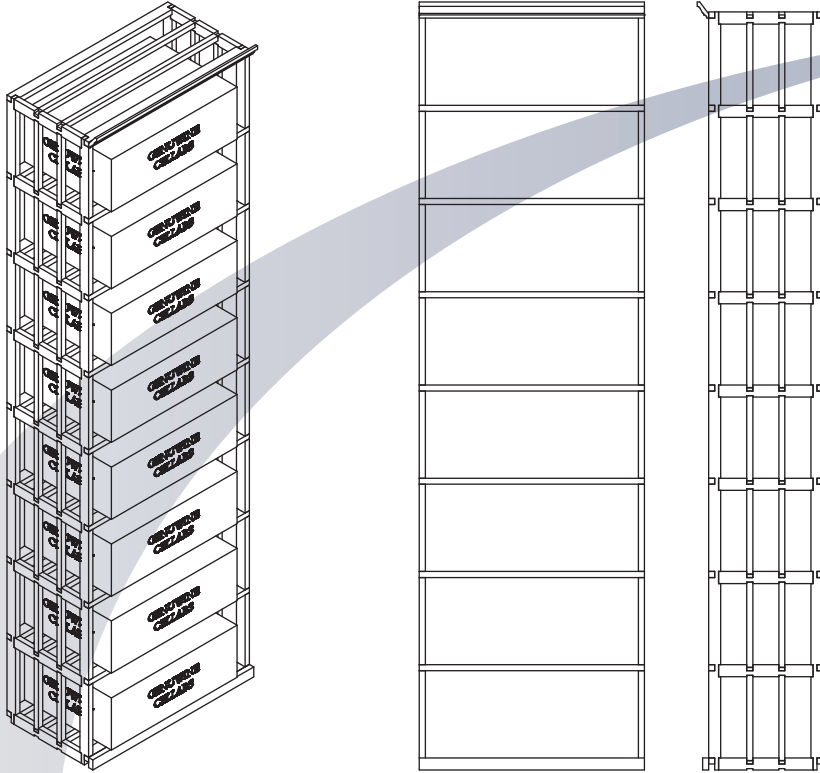

**HEIGHT:** 83 7/8"

**WIDTH:** 14 1/2"

**DEPTH:** 12 5/8"

*Bottle Cap.: 72 btls*

**DOUBLE COLUMN DIAMOND BIN**

**HEIGHT:** 83 7/8"

**WIDTH:** 28 1/4"

**DEPTH:** 12 5/8"

*Bottle Cap.: 144 btls*

OPEN CASE STORAGE BIN

**HEIGHT:** 83 7/8"

**WIDTH:** 25"

**DEPTH:** 12 5/8"

*Bottle Cap.: 8 cases*

1/4 ROUND CORNER SHELF

**HEIGHT:** 83 7/8"