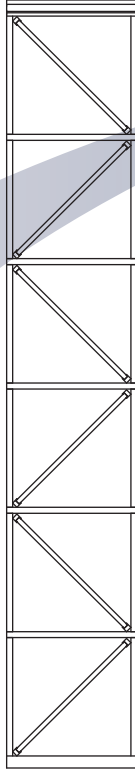

**HEIGHT:** 83 7/8"

**WIDTH:** 5 1/8"

**DEPTH:** 13 3/8"

*Bottle Cap.: 20 btls*

750ml CASCADE LEFT

**HEIGHT:** 83 7/8"

**WIDTH:** 27 1/8"

**DEPTH:** 13 3/8"

*Bottle Cap.: 95 btls*

750ml CASCADE RIGHT

**HEIGHT:** 83 7/8"

**WIDTH:** 27 1/8"

**DEPTH:** 13 3/8"

*Bottle Cap.: 95 btls*

750ml CURVED CORNER

**HEIGHT:** 83 7/8"

**WIDTH:** 28"

**DEPTH:** 13 3/8"

*Bottle Cap.: 100 btls*

**SINGLE COLUMN DIAMOND BIN**

**HEIGHT:** 83 7/8"

**WIDTH:** 14 1/2"

**DEPTH:** 12 5/8"

*Bottle Cap.: 72 btls*

**DOUBLE COLUMN DIAMOND BIN**

**HEIGHT:** 83 7/8"

**WIDTH:** 28 1/4"

**DEPTH:** 12 5/8"